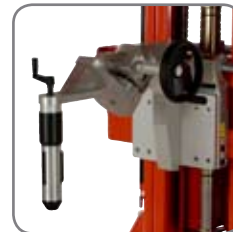

Ekspansionsdornen fås med to standard diametre.