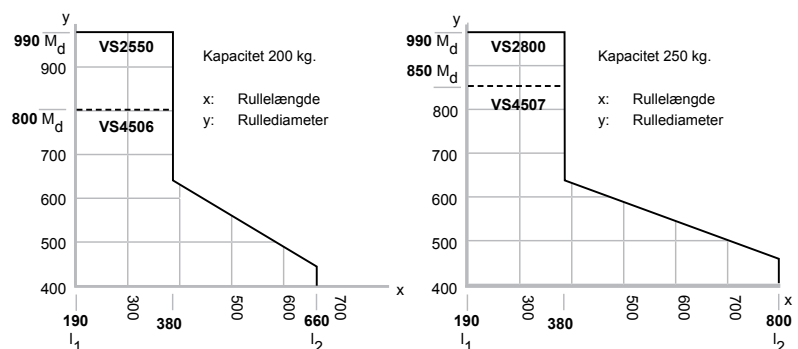

Vi tilbyder også kundetilpassede løsninger.
Spørg efter flere informationer eller besøg www.logitrans.com