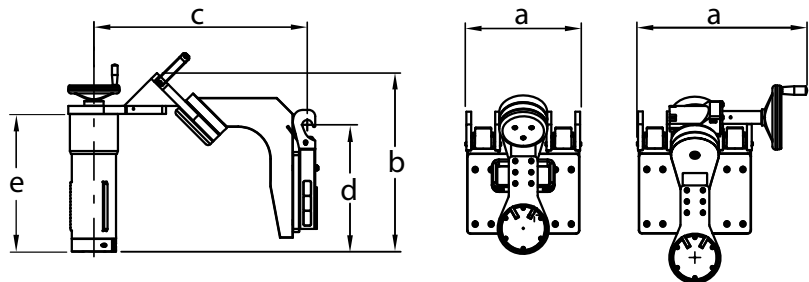

Rulledornen fås både med og uden gear, samt med to forskellige løftekapaciteter. Den er konstrueret som en ekspansionsdorn og fås med to standard diametre.

Rulledornen er udført i rustfrit stål og aluminium, og er derfor velegnet til hygiejnekrævende miljøer.

Et pallestativ kan leveres som tilbehør. Pallestativet (1000x1200 mm) gør det muligt at nå rullerne fra forskellige sider af pallen.

Stærk konstruktion sikrer lang levetid og lave vedligeholdelsesomkostninger.

Rotation foretages manuelt, med eller uden gear.

Ekspansionsdornen fås med to standard diametre.

Af andet ekstra udstyr tilbydes bl.a. platform, kranarm, spyd og tøndevender.

Pallestativ gør det muligt at nå rullerne fra alle pallens sider.

Produkt (mål i mm)	VS2550 u/gear	VS4506 m/gear	VS2800 u/gear	VS4507 m/gear
Kapacitet	200 kg	200 kg	250 kg	250 kg
Ekspansionsdornens længde	e	330	330	430
Min. frihøjde over rullekant med vertikal dorn	d	298	390	397
Bredde på rulledorn	a	362	531	362
Højde på rulledorn	b	514	473	558
Gearudveksling		70:1		70:1
Tyngdepunktsafstand	c	638	652	666
Egenvægt		33 kg	38 kg	44 kg
Ruller med følgende mål kan håndteres:				
Centerhullets* diameter		ø74-78	ø74-78	ø146-154
Rullelængde min. (l ₁) / max. (l ₂)		190/660	190/660	190/800
Max. rullediameter (M _d) ved rullelængder:	fra 190 til 380	ø990	ø800	ø990
	over 380**	ø460 - ø640	ø460 - ø640	ø460 - ø640